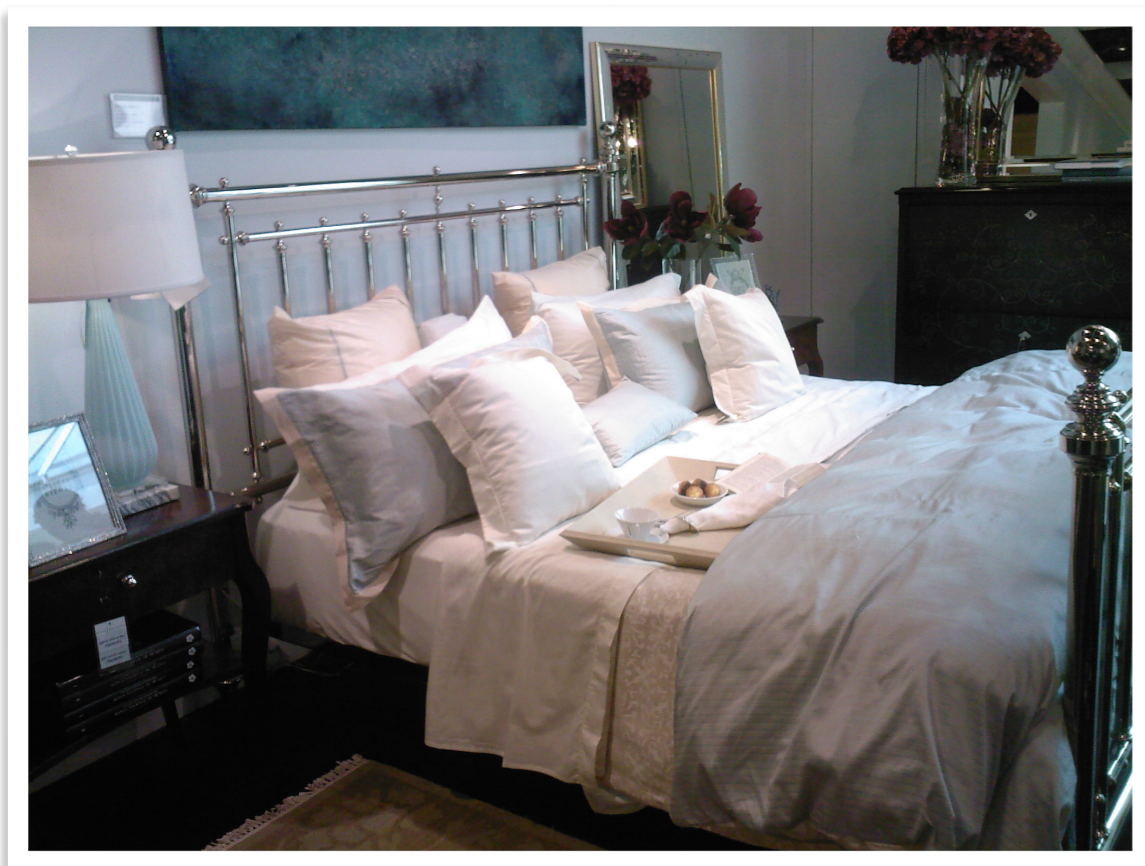

Según los científicos e investigadores, el nombre antiguo del latón era **oricalco**, el cual es un metal asociado mitológicamente con el antiguo continente de la **Atlántida**.

Según los textos de *Timeo* y *Critias*, en los **Diálogos de Platón** del siglo IV, dicen que el templo de **Poseidón** en la Atlántida, estaba cubierto del precioso metal oricalco (*cobre de montaña*), el cual se cree que era una aleación de cobre y zinc, actualmente conocido como latón.

Así que ya lo sabes. Si tienes un producto de latón, quizá tengas en tus manos algo **divino**.

Cama mod. Liso Sencillo

Individual (100cm)	Matrimonial (136cm)	Queen Size (150cm)	King Size (200 cm)
\$50,500	\$54,000	\$56,000	\$58,500